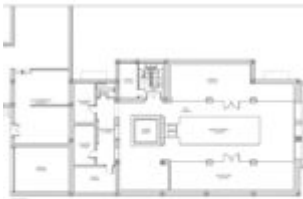

Detalles esenciales

Fecha Agregada : Agregado hace 1 año

Ubicación: Lado de montaña

Dormitorios: 7 hab

Medios baños: 2 medios baños

Metros construidos: 931 m²

Año de construcción : 2004

Categoría 2: Villa

Vistas: Panorámicas

Baños : 6 baños

Tamaño del lote, m² : 2573 m²

Metros terraza: 183 m²

Detalles del edificio

Cercanías: Cerca de tiendas, Colegios, Restaurantes, Ciudad, Cerca de playas, Golf, Parques infantiles

Orientación: Suroeste

Planos de planta