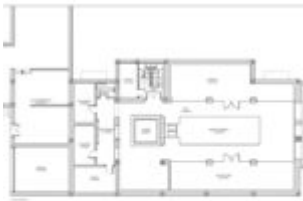

Detalles esenciales

Fecha Agregada : Agregado hace 1 año

Ubicación: Lado de montaña

Dormitorios: 7 hab

Medios baños: 2 medios baños

Metros construidos: 931 m²

Año de construcción : 2004

Categoría 2: Villa

Vistas: Panorámicas

Baños : 6 baños

Tamaño del lote, m² : 2573 m²

Metros terraza: 183 m²

Detalles del edificio

Cercanías: Cerca de tiendas, Colegios, Restaurantes, Ciudad, Cerca de playas, Golf, Parques infantiles

Orientación: Suroeste

Planos de planta