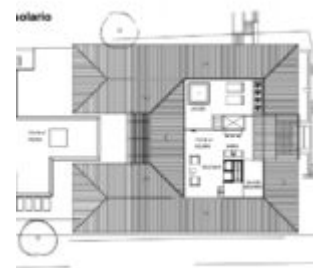

Detalles esenciales

Fecha Agregada : Agregado hace 1 año

Ubicación: Lado de montaña

Dormitorios: 6 hab

Medios baños: 1 Medio baño

Metros construidos: 854 m²

Año remodelado: 2024

Categoría 2: Villa

Vistas: Mar, Golf, Panorámicas

Baños : 7 baños

Tamaño del lote, m² : 1543 m²

Metros terraza: 427 m²

Detalles del edificio

Cercanías: Colegios, Restaurantes, Ciudad, Golf, Parques infantiles

Orientación: Sureste

Planos de planta

Servicios y características

Características: Aire acondicionado: frío/calor, Ascensor, Calefacción, Detector de humo, Electrodomésticos, Jardín, Terraza

Comodidades : Gym, Horno, Jacuzzi, Lavavajillas, Microondas, Parking subterráneo, Piscina climatizada, Piscina exterior, Refrigerador, Wifi, Zona de barbacoa