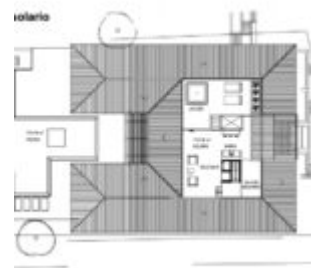

Detalles esenciales

Fecha Agregada : Agregado hace 3 meses

Ubicación: Lado de montaña

Dormitorios: 6 camas

Medios baños: 1 Medio baño

Metros construidos: 854 m²

Año remodelado: 2024

Categoría 2: Villa

Vistas: Mar, Golf, Panorámicas

Baños : 7 baños

Tamaño del lote, m² : 1543 m²

Metros terraza: 427 m²

Detalles del edificio

Cercanías: Colegios, Restaurantes, Ciudad, Golf, Parques infantiles

Orientación: Sureste

Planos de planta

Servicios y características

Características: Aire acondicionado: frío/calor, Ascensor, Calefacción, Detector de humo, Electrodomésticos, Jardín, Terraza

Comodidades : Gym, Horno, Jacuzzi, Lavavajillas, Microondas, Parking subterráneo, Piscina climatizada, Piscina exterior, Refrigerador, Wifi, Zona de barbacoa